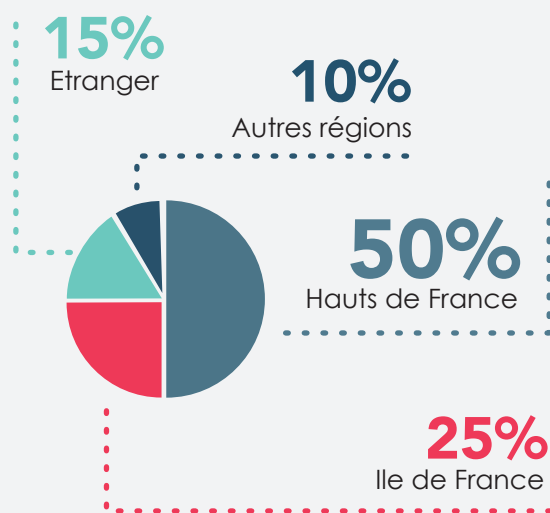

40,3 K€
brut/an

Salaire médian à l'embauche

PRINCIPAUX MÉTIERS

ITEEM INSERTION PROFESSIONNELLE

2020

Taux de réponse : **94%**

Enquête réalisée auprès de la promo
2020 4 mois après la sortie de l'école

NATURE DU CONTRAT DE TRAVAIL

LOCALISATION

PRINCIPAUX SECTEURS D'ACTIVITÉ

TAILLE DES ENTREPRISES