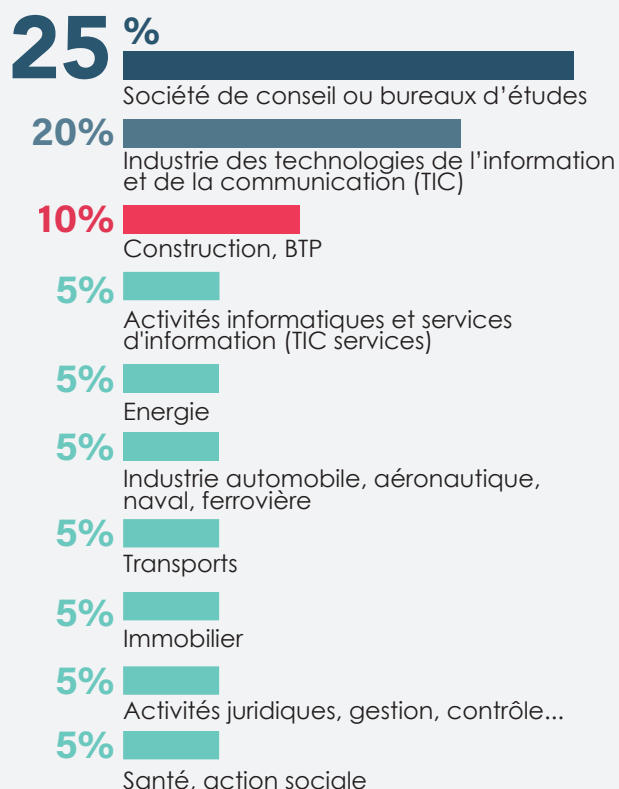

40,3 K€
brut/an

Salaire médian à l'embauche

PRINCIPAUX MÉTIERS

ITEEM INSERTION PROFESSIONNELLE

2020

Taux de réponse : **94%**

Enquête réalisée auprès de la promo
2020 4 mois après la sortie de l'école

NATURE DU CONTRAT DE TRAVAIL

LOCALISATION

PRINCIPAUX SECTEURS D'ACTIVITÉ

TAILLE DES ENTREPRISES