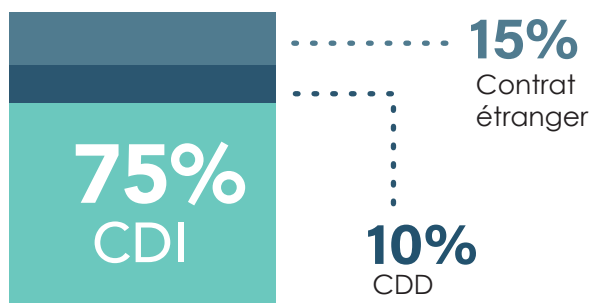

DÉLAI AVANT 1^{ER} EMPLOI

90%

avant ou moins
de 2 mois après
l'obtention du diplôme

5%

de 2 à 4 mois
après l'obtention
du diplôme

5%

plus de 4 mois

SALAIRE

40,3 K€
brut/an

Salaire médian à l'embauche

PRINCIPAUX MÉTIERS

ITEEM INSERTION PROFESSIONNELLE

2020

Taux de réponse : **94%**

Enquête réalisée auprès de la promo
2020 4 mois après la sortie de l'école

NATURE DU CONTRAT DE TRAVAIL

LOCALISATION

PRINCIPAUX SECTEURS D'ACTIVITÉ

TAILLE DES ENTREPRISES