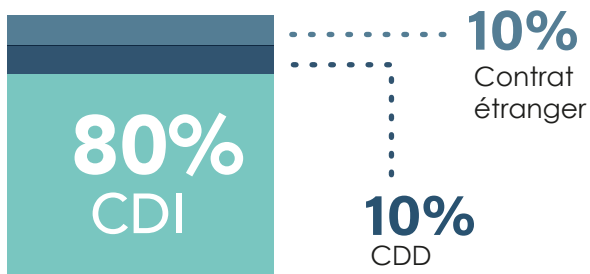

ITEEM INSERTION PROFESSIONNELLE

2019

NATURE DU CONTRAT DE TRAVAIL